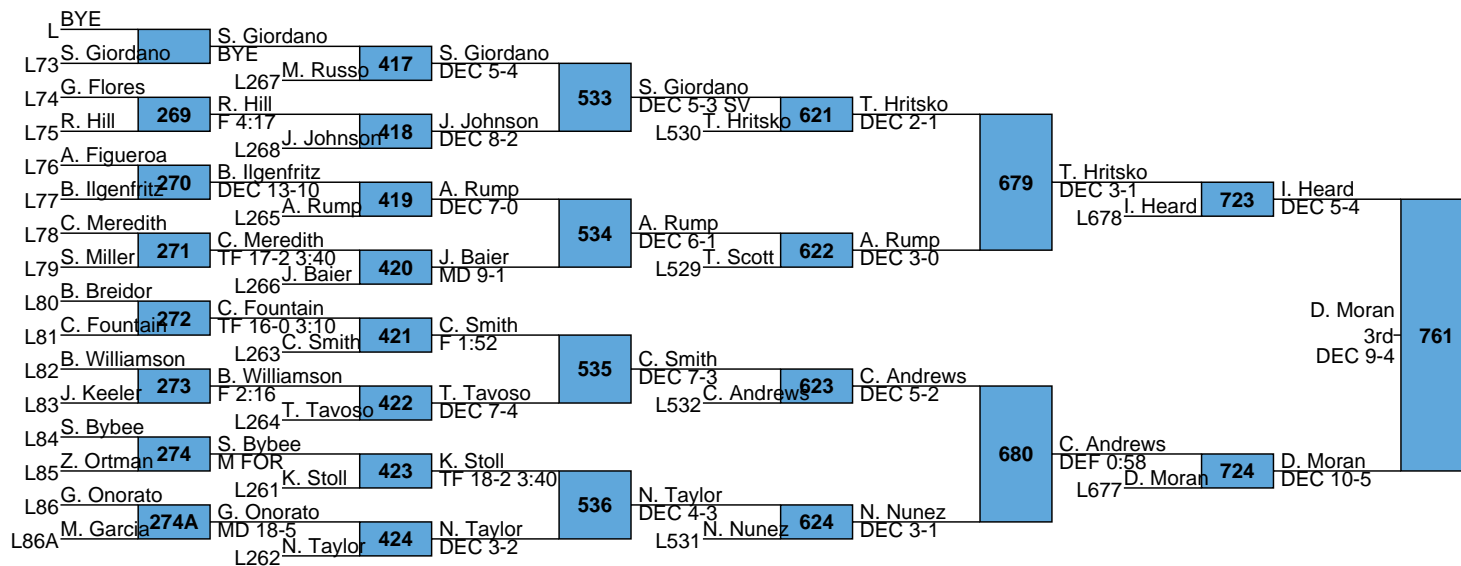

L717 K. Cardinale DEC 4-2
 L718 A. Burke M FOR

L667 C. Alexander DEC 10-5
 L668 L. Resnick DEC 3-0

L721 M. Oblock vs M. Visuwan
MD 10-2
L722 M. Visuwan vs M. Visuwan
DEC 3-1 5th DEC 3-1

L675 C. Darber vs C. Darber
DEC 9-6
L676 C. Robinson vs C. Robinson
DEC 11-5 MD 14-3