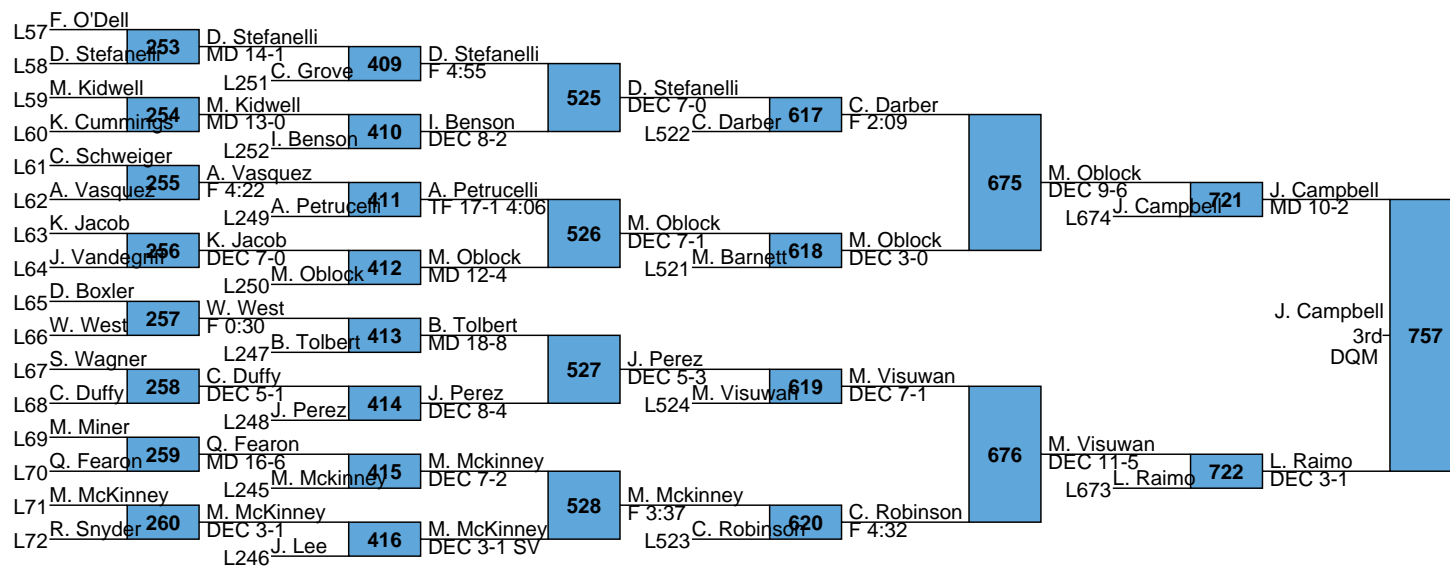

L721 M. Oblock vs M. Visuwan
MD 10-2
L722 M. Visuwan vs M. Visuwan
DEC 3-1 5th DEC 3-1

L675 C. Darber vs C. Darber
DEC 9-6
L676 C. Robinson vs C. Robinson
DEC 11-5 MD 14-3