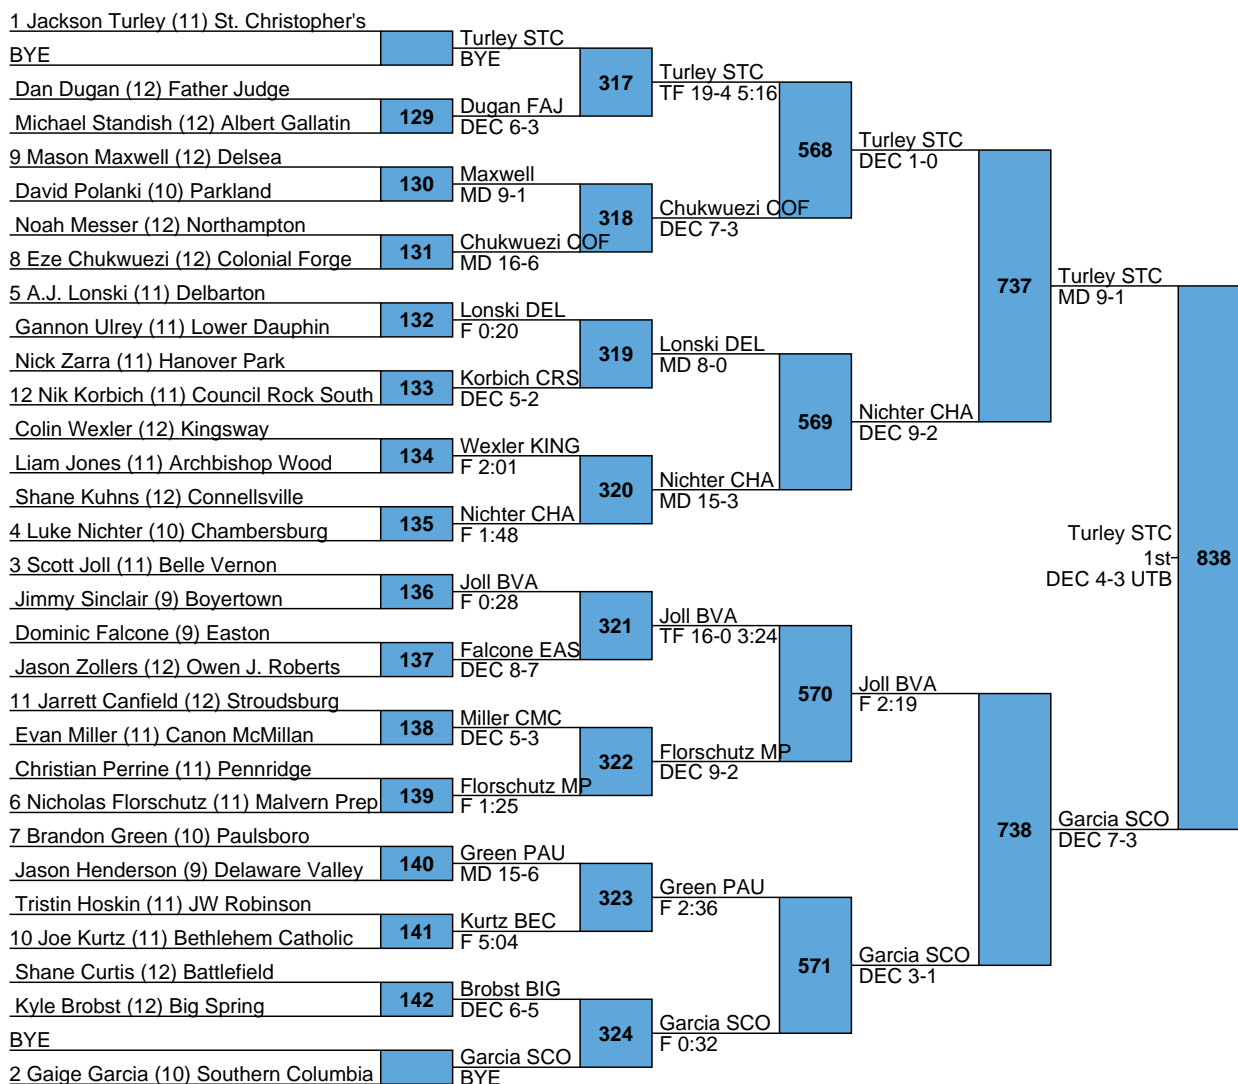

L41 Fisher BOY	Ricchini CRS		
L42 Ricchini CRS	F 4:37	237	444
L43 Lansenderfer PAR	L236 Seliga BVA		
L44 Gerard JW	L235 Lansenderfer PAR	238	601
L45 Denato PAL	L235 Curtis BAT		
L46 Yoder SC	L235 Curtis BAT	339	445
L47 McFadden KING	L234 Noonan SBG		
L48 Kidd DV	L233 Grove CHA	240	602
L49 Skidmore LDH	L233 Grove CHA		
L50 Constable AGA	L232 Constable AGA	241	603
L51 Matthews FAJ	L232 Wiles LAS		
L52 Dougherty	L231 Dougherty	242	657
L53 Duffy EAS	L231 Quinn OJR		
L54 Geiger PEN	L230 Geiger PEN	243	658
L55 Veneziale ABW	L230 Smith COF		
L56 Garcia MBA	L229 Garcia MBA	244	604
	L229 Dubois STC		
	DEF 4:11		
	Wiles LAS		
	F 4:31		
	Franks CON		
	DEC 8-3		
	Franks CON		
	DEC 5-3		
	Salvatore MP		
	DEF		
	Condomitti NHS		
	DEC 3-0		
	Condomitti NHS		
	DEC 3-0		
	Noonan SBG		
	MD 11-1		
	L714 Herrmann BEC		
	DEC 3-1		
	Noonan SBG		
	DEC 3-1		
	Noonan SBG		
	3rd-		
	DEC 5-2		

L763 Herrmann BEC	Herrmann BEC		
L764 Salvatore MP	5th	807	
	FOR		

L715 DiFrancescantonio HPK	Condomitti NHS		
L716 Condomitti NHS	MD 12-2	788	
	DEC 5-3		

L769 Onorato PAU DEC 5-1
L770 Ortman PAR **613** Ortman PAR 5th F 0:42

L727 Oakes SCR DEC 4-2
L728 Bennett **791** Oakes SCR 7th DEC 2-1

L739 Lonski DEL
DEC 3-2
L740 Florschutz MP
DEC 1-0

L775 Chukwuezi COF
F 2:19
L776 Green PAU
DEC 4-1