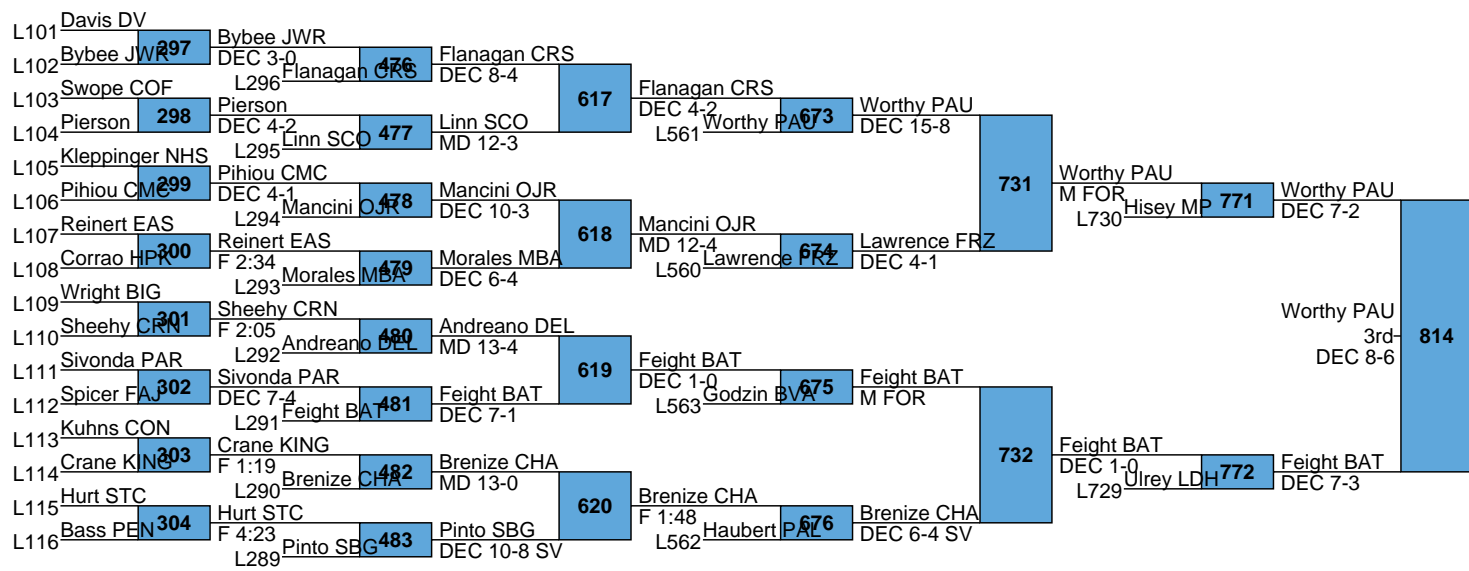

L41 Fisher BOY	Ricchini CRS		
L42 Ricchini CRS	F 4:37	237	444
L43 Lansenderfer PAR	L236 Seliga BVA		
L44 Gerard JW	L235 Lansenderfer PAR	238	601
L45 Denato PAL	L235 Curtis BAT		
L46 Yoder SC	L235 Curtis BAT	339	445
L47 McFadden KING	L234 Noonan SBG		
L48 Kidd DV	L233 Grove CHA	240	602
L49 Skidmore LDH	L233 Grove CHA		
L50 Constable AGA	L232 Constable AGA	241	603
L51 Matthews FAJ	L232 Wiles LAS		
L52 Dougherty	L231 Dougherty	242	657
L53 Duffy EAS	L231 Quinn OJR		
L54 Geiger PEN	L230 Geiger PEN	243	658
L55 Veneziale ABW	L230 Smith COF		
L56 Garcia MBA	L229 Garcia MBA	244	604
	L229 Dubois STC		
	DEF 4:11		
	Wiles LAS		
	F 4:31		
	Franks CON		
	DEC 8-3		
	Franks CON		
	DEC 5-3		
	Salvatore MP		
	DEF		
	Condomitti NHS		
	DEC 3-0		
	Condomitti NHS		
	DEC 3-0		
	Noonan SBG		
	MD 11-1		
	L714 Herrmann BEC		
	DEC 3-1		
	Noonan SBG		
	DEC 3-1		
	Noonan SBG		
	3rd-		
	DEC 5-2		

L763 Herrmann BEC	Herrmann BEC		
L764 Salvatore MP	5th	807	
	FOR		

L715 DiFrancescantonio HPK	Condomitti NHS		
L716 Condomitti NHS	MD 12-2	788	
	DEC 5-3		

L769 Onorato PAU DEC 5-1
L770 Ortman PAR **613** Ortman PAR 5th F 0:42

L727 Oakes SCR DEC 4-2
L728 Bennett **791** Oakes SCR 7th DEC 2-1

L739 Lonski DEL
DEC 3-2
L740 Florschutz MP
DEC 1-0

L775 Chukwuezi COF
F 2:19
L776 Green PAU
DEC 4-1