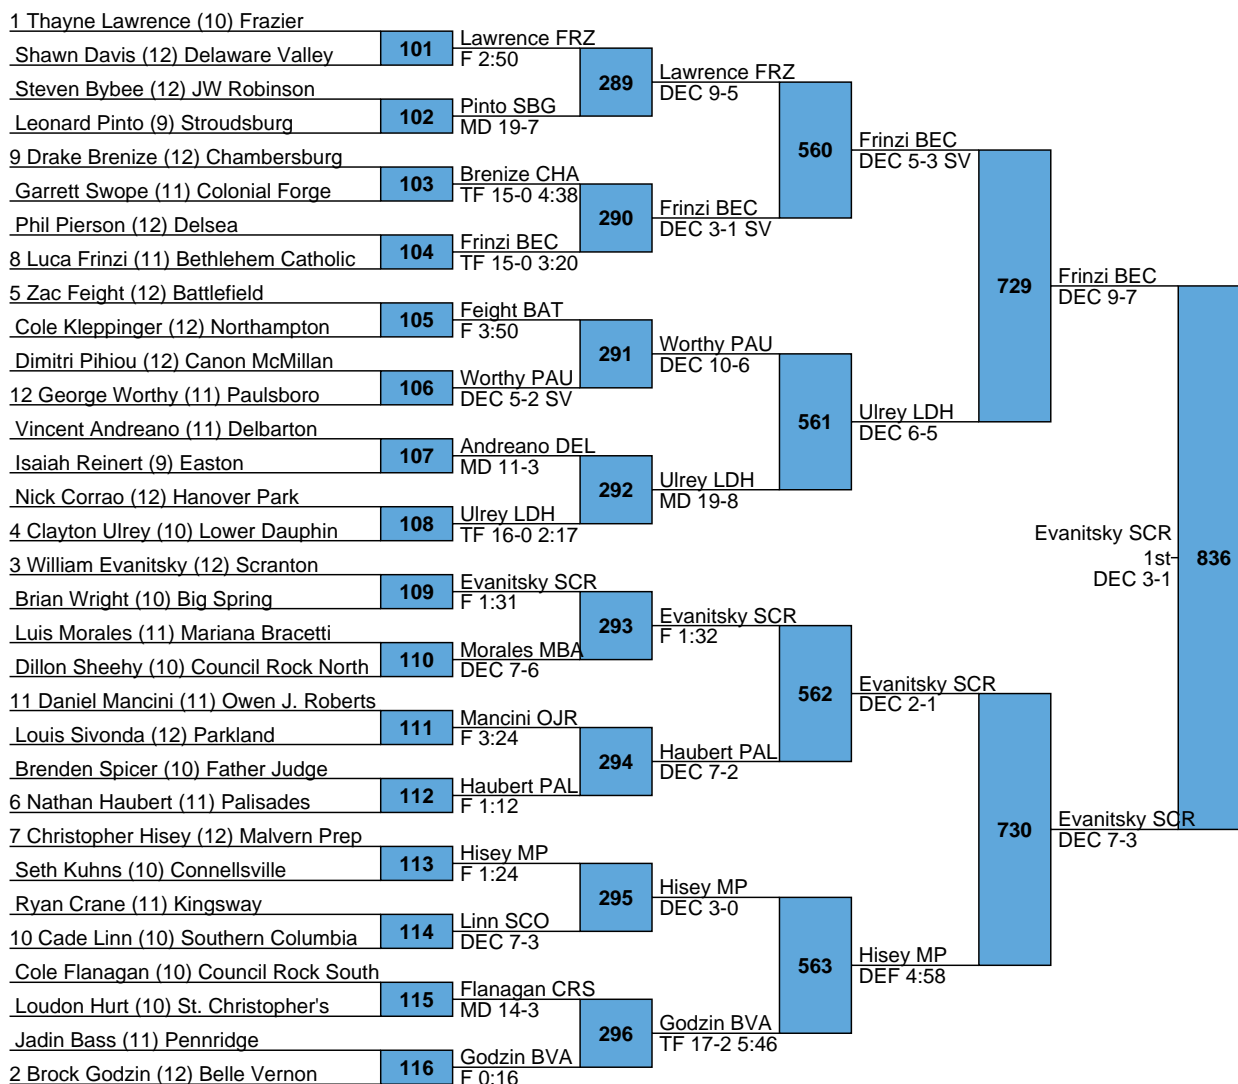

L763 Herrmann BEC	Herrmann BEC		
L764 Salvatore MP	5th	807	
	FOR		

L715 DiFrancescantonio HPK	Condomitti NHS		
L716 Condomitti NHS	MD 12-2	788	
	DEC 5-3		

L769 Onorato PAU DEC 5-1
L770 Ortman PAR **613** Ortman PAR 5th F 0:42

L727 Oakes SCR DEC 4-2
L728 Bennett **791** Oakes SCR 7th DEC 2-1

L739 Lonski DEL
DEC 3-2
L740 Florschutz MP
DEC 1-0

L775 Chukwuezi COF
F 2:19
L776 Green PAU
DEC 4-1