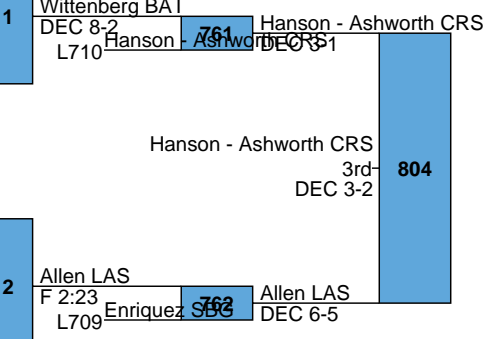

L BYE	Duca PAU			
L26 Duca PAU	BYE	436	Duca PAU	DEC 9-5
L27 Martinez MBA	L221 Keefer CON		Wittenberg BAT	DEC 5-1
L28 Casella DV	F 3:38	222	Wittenberg BAT	L541
L29 Smith BOY	L220 Wittenberg BAT	437	Lackman BEC	F 0:42
L30 Mathues MP	F 0:47	223		
L31 Schork STC	L219 Lucerne CRN	438		
L32 Colangelo CA	DEC 4-2 SV	224	Kinner KING	DEC 8-2
L33 Donnelly LDH	L218 Kinner KING	439	Ninos NHS	F 4:58
L34 Snyder PEN	DEC 2-1	225		
L35 Merola HPK	L217 Strashinsky DEL	440		
L36 Diaz COF	MD 9-0	226	Strashinsky DEL	DEC 7-5
L37 Dunleavy OJR	L216 Hayman CMC	441	England ABW	L543
L38 Griffith	DEC 8-2	227	Strashinsky DEL	F 3:38
L39 Gordon JWR	L215 Allen LAS	442		
L40 Hoffman BK	F 1:57	228	Allen LAS	MD 12-4
	L214 Wasser PAL	443	Allen LAS	L542

L761 Wittenberg BAT
DEC 3-1
Enriquez SBG
L762 Enriquez SBG
DEC 6-5

L711 Ninos NHS
DEC 8-2
Strashinsky DEL
L712 Strashinsky DEL
F 2:23