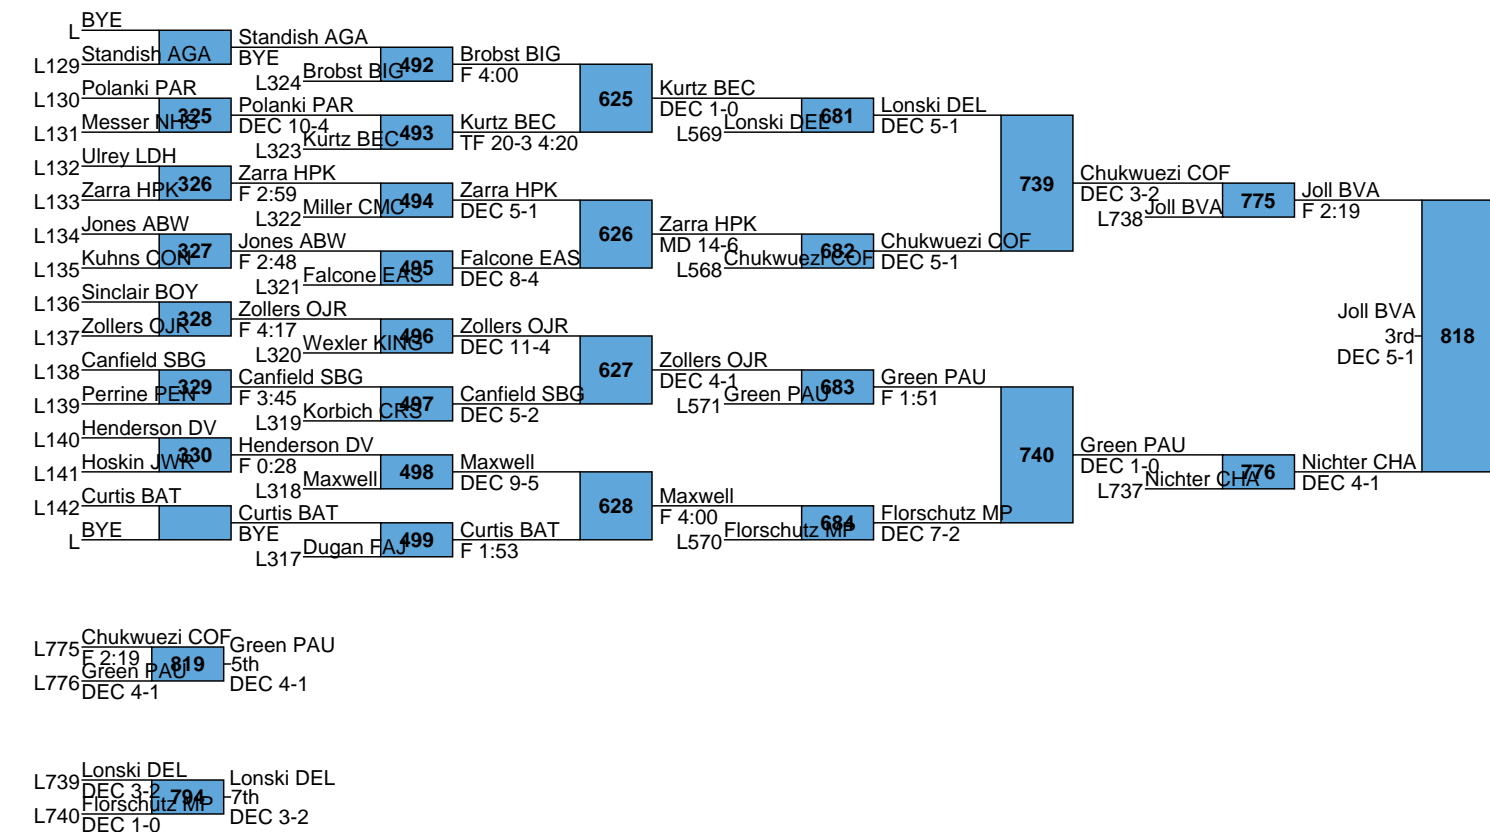

L41 Fisher BOY	Ricchini CRS		
L42 Ricchini CRS	F 4:37	237	444
L43 Lansenderfer PAR	L236 Seliga BVA		
L44 Gerard JW	L235 Lansenderfer PAR	238	601
L45 Denato PAL	L235 Curtis BAT		
L46 Yoder SC	L235 Curtis BAT	339	445
L47 McFadden KING	L234 Noonan SBG		
L48 Kidd DV	L233 Grove CHA	240	602
L49 Skidmore LDH	L233 Grove CHA		
L50 Constable AGA	L232 Constable AGA	241	603
L51 Matthews FAJ	L232 Wiles LAS		
L52 Dougherty	L231 Dougherty	242	657
L53 Duffy EAS	L231 Quinn OJR		
L54 Geiger PEN	L230 Geiger PEN	243	658
L55 Veneziale ABW	L230 Smith COF		
L56 Garcia MBA	L229 Garcia MBA	244	604
	L229 Dubois STC		
	DEF 4:11		
	Wiles LAS		
	F 4:31		
	Franks CON		
	DEC 8-3		
	Franks CON		
	DEC 5-3		
	Salvatore MP		
	DEF		
	Condomitti NHS		
	DEC 3-0		
	Condomitti NHS		
	DEC 3-0		
	Noonan SBG		
	MD 11-1		
	L714 Herrmann BEC		
	DEC 3-1		
	Noonan SBG		
	DEC 3-1		
	Noonan SBG		
	3rd-		
	DEC 5-2		

L763 Herrmann BEC	Herrmann BEC		
L764 Salvatore MP	5th	807	
	FOR		

L715 DiFrancescantonio HPK	Condomitti NHS		
L716 Condomitti NHS	MD 12-2	788	
	DEC 5-3		

L769 Onorato PAU DEC 5-1
L770 Ortman PAR **613** Ortman PAR 5th F 0:42

L727 Oakes SCR DEC 4-2
L728 Bennett **791** Oakes SCR 7th DEC 2-1

L739 Lonski DEL
DEC 3-2
L740 Florschutz MP
DEC 1-0

L775 Chukwuezi COF
F 2:19
L776 Green PAU
DEC 4-1