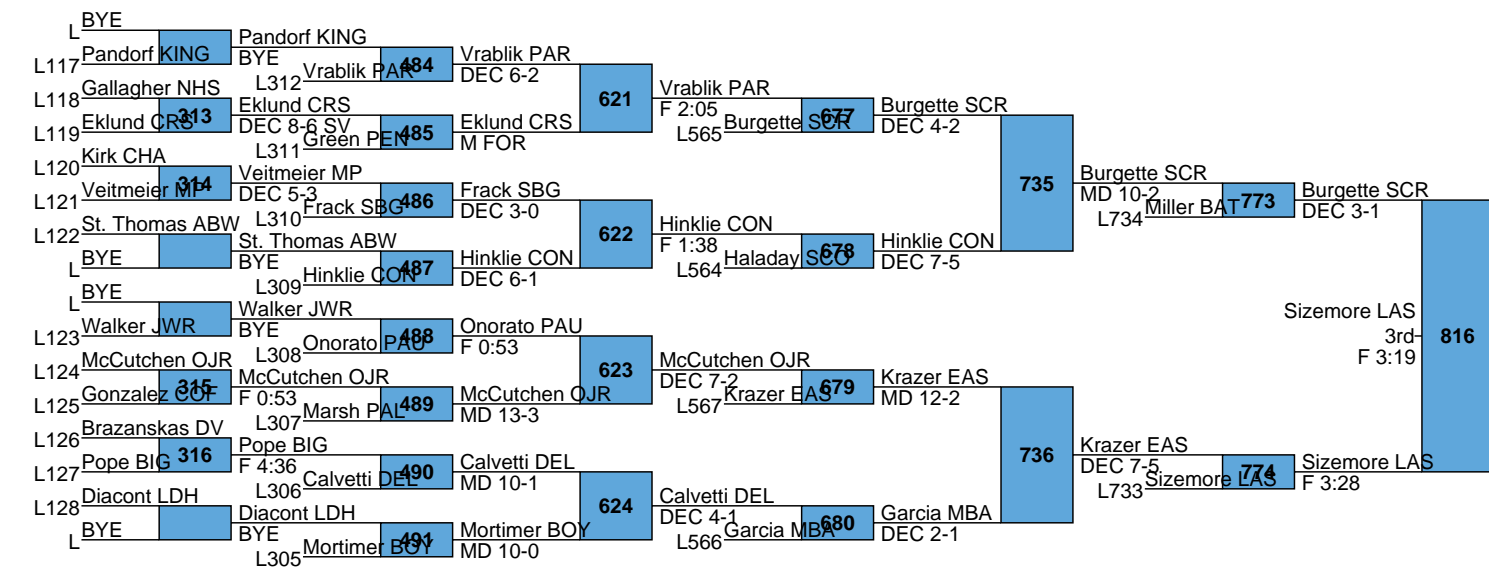

L41 Fisher BOY	Ricchini CRS		
L42 Ricchini CRS	F 4:37	237	444
L43 Lansenderfer PAR	L236 Seliga BVA		
L44 Gerard JW	L235 Lansenderfer PAR	238	601
L45 Denato PAL	L235 Curtis BAT		
L46 Yoder SC	L235 Curtis BAT	339	445
L47 McFadden KING	L234 Noonan SBG		
L48 Kidd DV	L233 Grove CHA	240	602
L49 Skidmore LDH	L233 Grove CHA		
L50 Constable AGA	L232 Constable AGA	241	603
L51 Matthews FAJ	L232 Wiles LAS		
L52 Dougherty	L231 Dougherty	242	657
L53 Duffy EAS	L231 Quinn OJR		
L54 Geiger PEN	L230 Geiger PEN	243	658
L55 Veneziale ABW	L230 Smith COF		
L56 Garcia MBA	L229 Garcia MBA	244	604
	L229 Dubois STC		
	DEF 4:11		
	Wiles LAS		
	F 4:31		
	Franks CON		
	DEC 8-3		
	Franks CON		
	DEC 5-3		
	Salvatore MP		
	DEF		
	Condomitti NHS		
	DEC 3-0		
	Condomitti NHS		
	DEC 3-0		
	Noonan SBG		
	MD 11-1		
	L714 Herrmann BEC		
	DEC 3-1		
	Noonan SBG		
	DEC 3-1		
	Noonan SBG		
	3rd-		
	DEC 5-2		

L763 Herrmann BEC	Herrmann BEC		
L764 Salvatore MP	5th	807	
	FOR		

L715 DiFrancescantonio HPK	Condomitti NHS		
L716 Condomitti NHS	MD 12-2	788	
	DEC 5-3		

L769 Onorato PAU DEC 5-1
L770 Ortman PAR **613** Ortman PAR 5th F 0:42

L727 Oakes SCR DEC 4-2
L728 Bennett **791** Oakes SCR 7th DEC 2-1

L739 Lonski DEL
DEC 3-2
L740 Florschutz MP
DEC 1-0

L775 Chukwuezi COF
F 2:19
L776 Green PAU
DEC 4-1